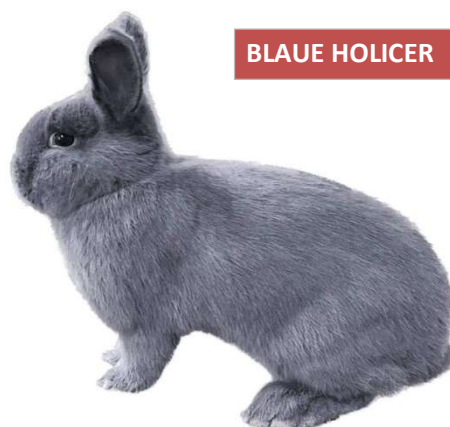

Neue Rassen / Züchter im Verein ab 2025

Brachmond Marcel	Blaue Holicer	
Jung Luca	Marans Schwarz-Kupfer	
Schickes Emily	Zwergwidder chinchilla weiß	
Schickes Philippe	Dt.Zwerg-Wyandotten schwarz	

Wenn eventuell V-Bewertungen hier nicht aufgeführt sind, so wurde diese leider nicht gemeldet !

BLAUE HOLICER